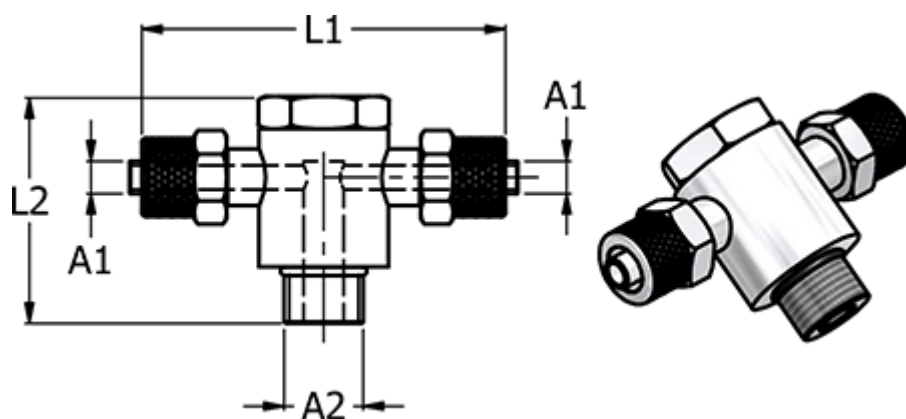

Varenummer: 586142146

Beskrivelse: Push-on fitting 14.214-6, metal Ø6/4-G 1/4"-Ø6/4
Banjo T

Mål

Gevind A2	= G 1/4"
L1	= 53.0
L2	= 33.0
NV	= 17
Slangediameter A1	= 6/4